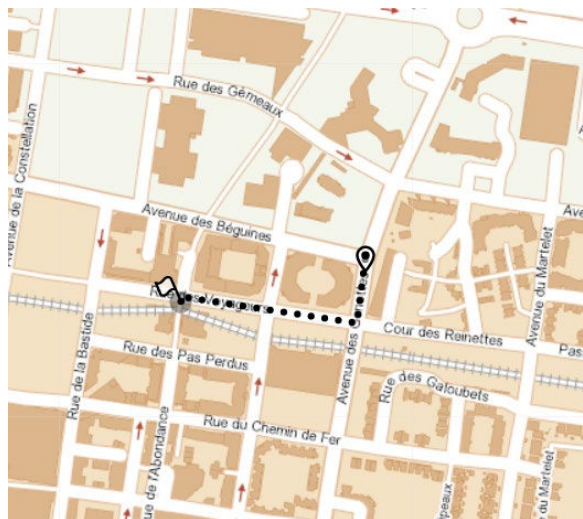

Informations Pratiques

Adresse

1 Avenue des Béguines, 95800 Cergy

Téléphone

01 30 75 00 49

Courriel

ceryg@afec.fr

Contact

Estelle Coutadeur, Déléguée Régionale.
Téléphone : 01 30 75 00 49